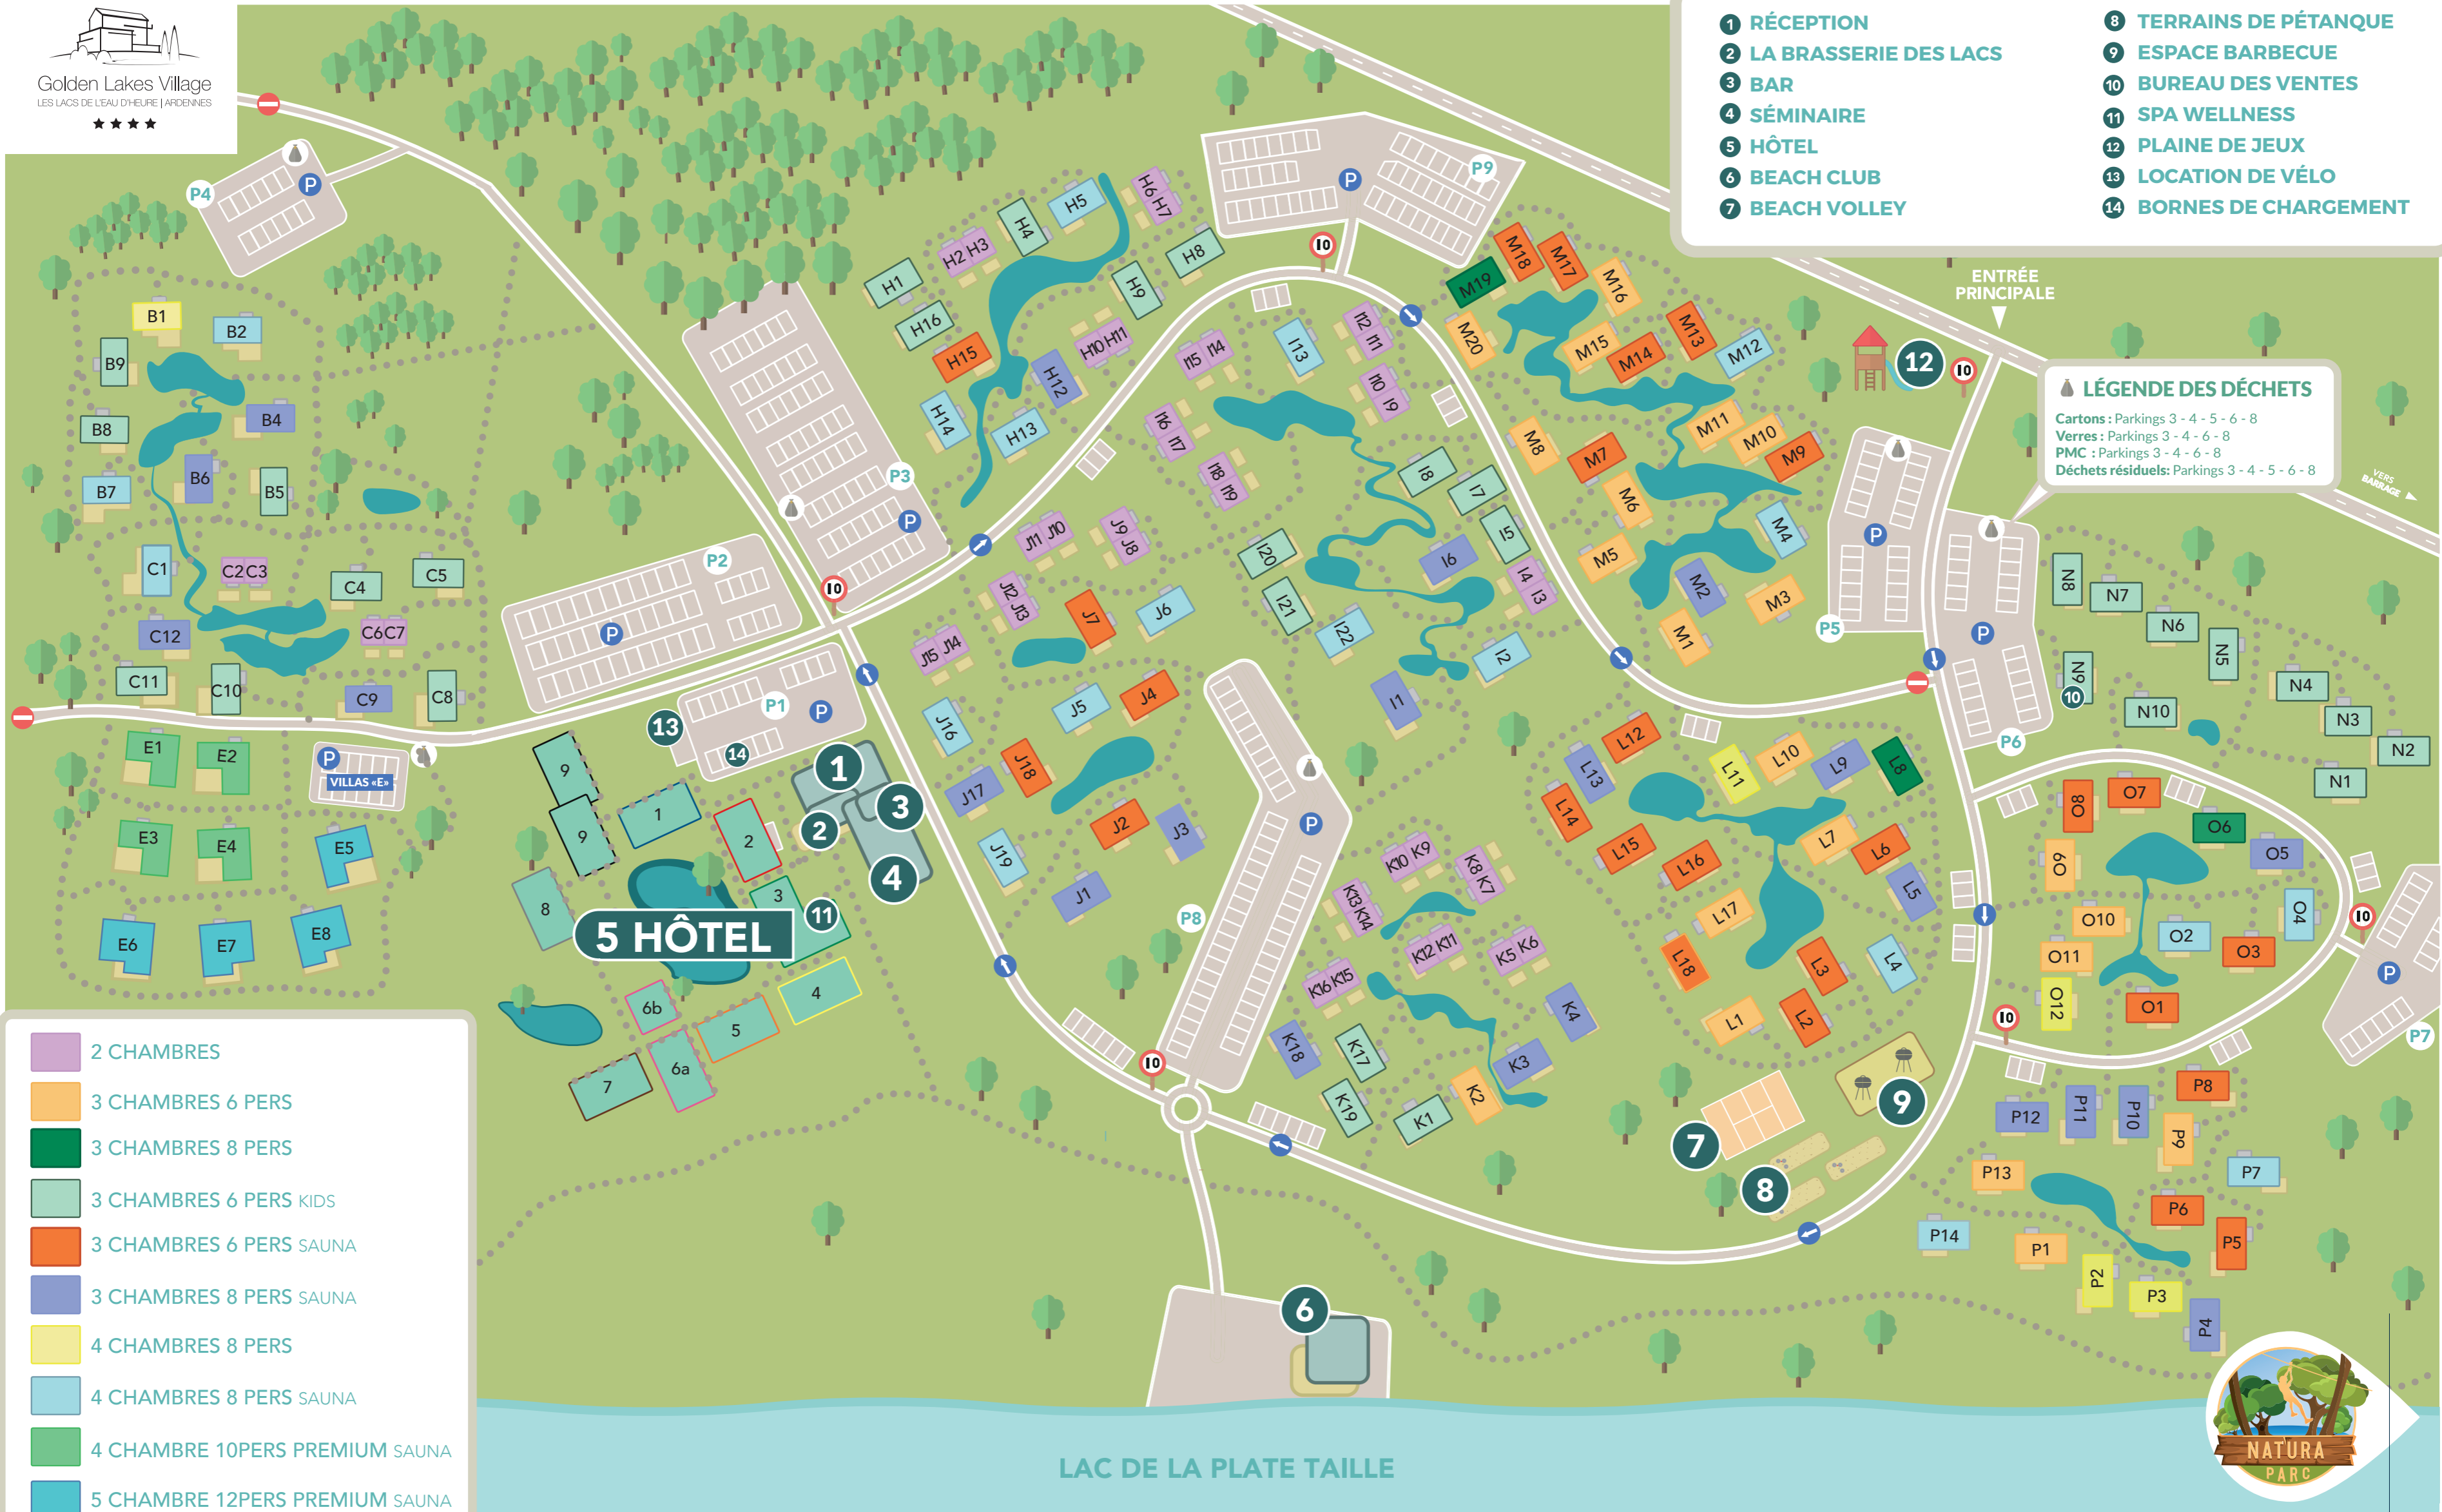

- 1 RÉCEPTION
- 2 LA BRASSERIE DES LACS
- 3 BAR
- 4 SÉMINAIRE
- 5 HÔTEL
- 6 BEACH CLUB
- 7 BEACH VOLLEY
- 8 TERRAINS DE PÉTANQUE
- 9 ESPACE BARBECUE
- 10 BUREAU DES VENTES
- 11 SPA WELLNESS
- 12 PLAINE DE JEUX
- 13 LOCATION DE VÉLO
- 14 BORNES DE CHARGEMENT

LÉGENDE DES DÉCHETS

Cartons : Parkings 3 - 4 - 5 - 6 - 8
Verres : Parkings 3 - 4 - 6 - 8
PMC : Parkings 3 - 4 - 6 - 8
Déchets résiduels: Parkings 3 - 4 - 5 - 6 - 8

5 HÔTEL

- 2 CHAMBRES
- 3 CHAMBRES 6 PERS
- 3 CHAMBRES 8 PERS
- 3 CHAMBRES 6 PERS KIDS
- 3 CHAMBRES 6 PERS SAUNA
- 3 CHAMBRES 8 PERS SAUNA
- 4 CHAMBRES 8 PERS
- 4 CHAMBRES 8 PERS SAUNA
- 4 CHAMBRE 10PERS PREMIUM SAUNA
- 5 CHAMBRE 12PERS PREMIUM SAUNA

LAC DE LA PLATE TAILLE